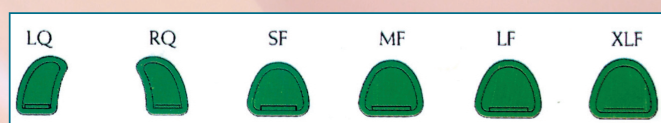

שיטת הארטיקולטורים של Ceramico

שילוב מנצח של דיוק, פשטות
וחיסכון משמעותי בזמן העבודה

פחות
מ- 1 ש"ח
ליחידה

12 תבניות התואמות למגוון הקשתות:

א.לוי דנטל-דפו

רח' קלישר 27, תל-אביב 65165, טל. 03-5173150
פק. 03-5164427, www.dentaldepot.co.il